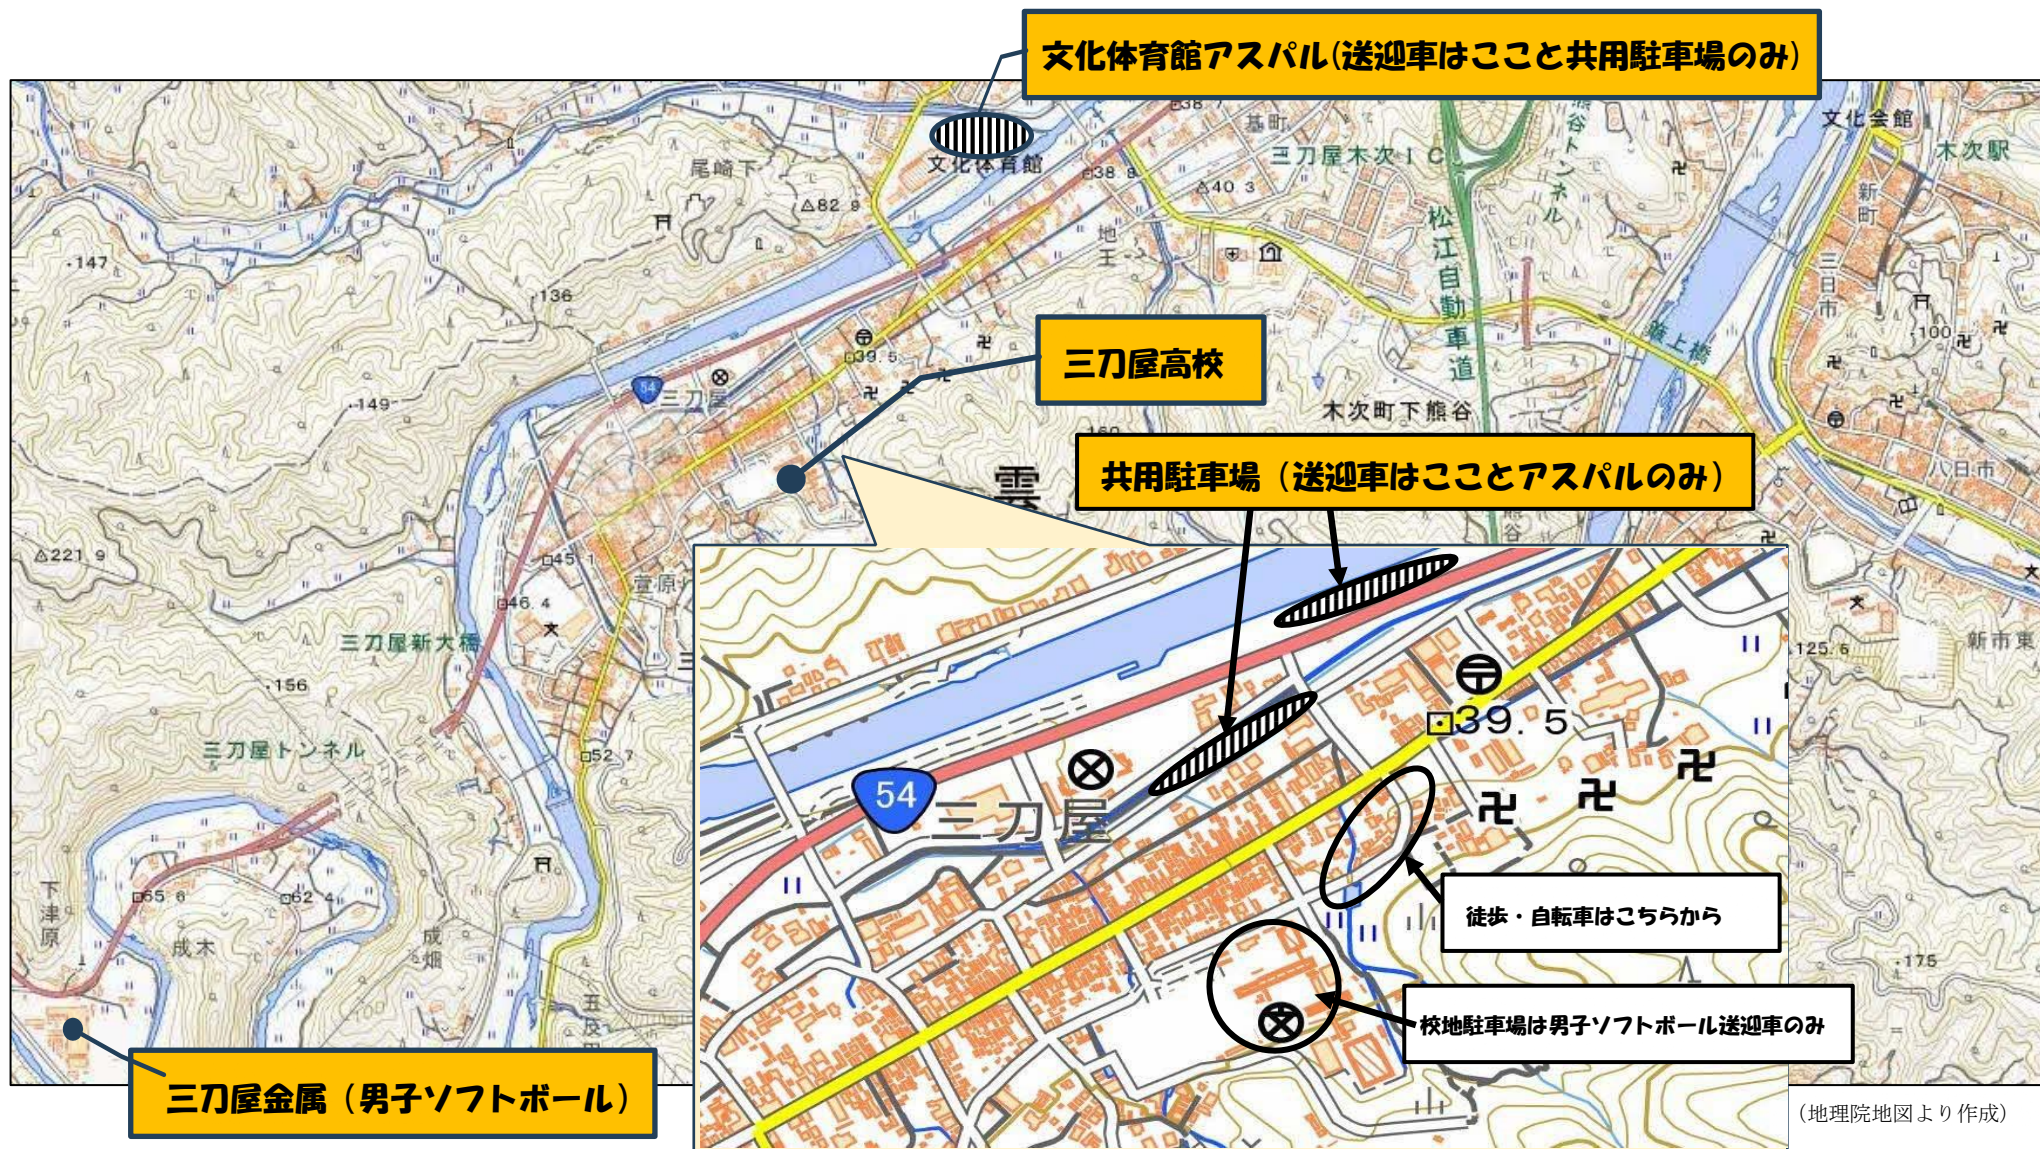

# 島根県立三刀屋高等学校「オープンスクール」周辺地図

※送迎される場合は、指定乗降場所  でのみ乗り降りをお願いします。

学校周辺(商工会館前など)での路上駐車や路肩での乗り降りは絶対にしないでください。