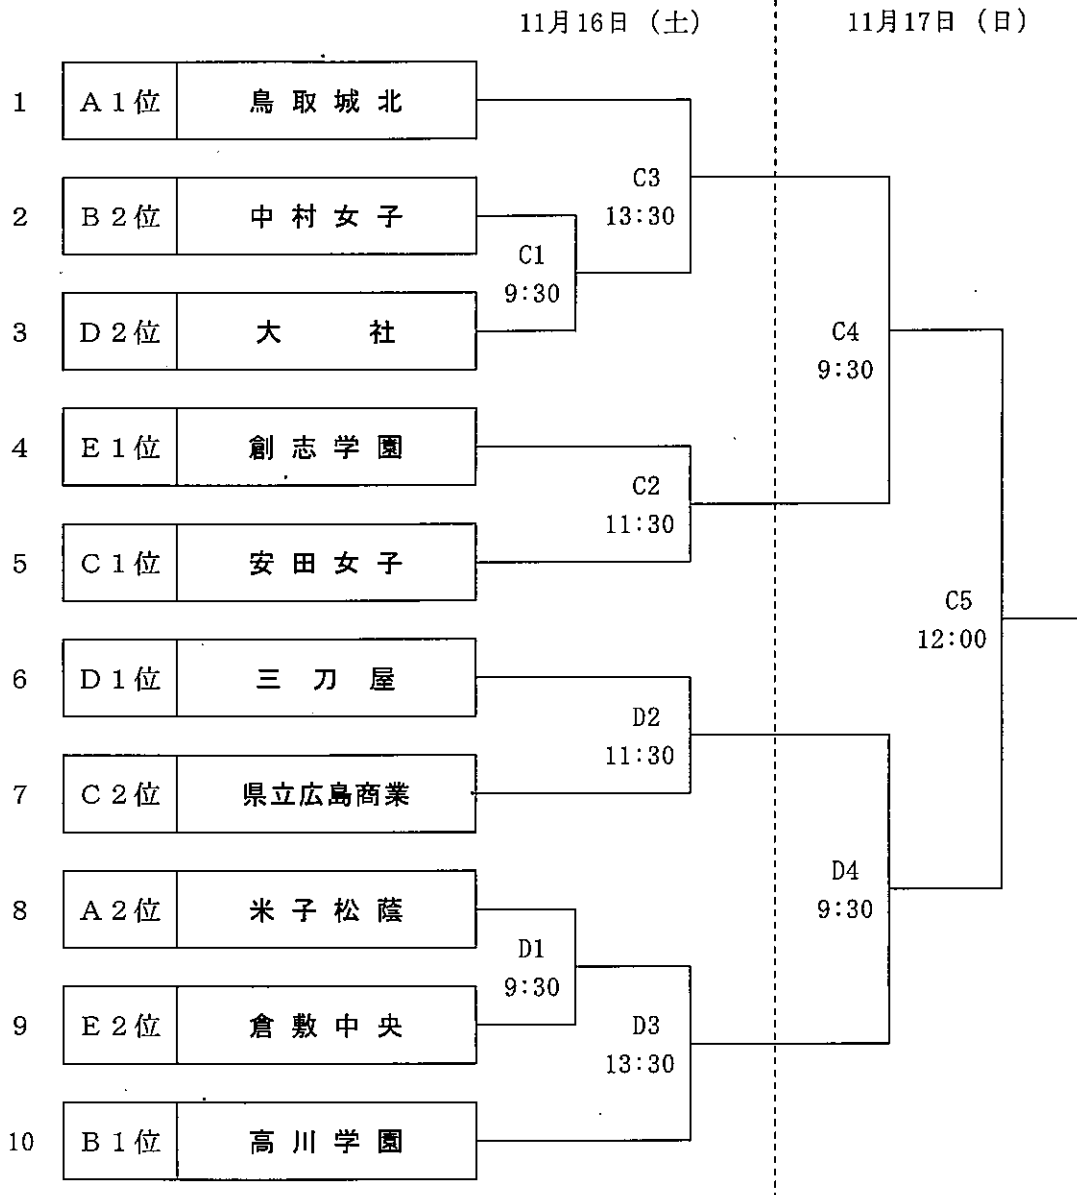

# 第28回 中国高等学校ソフトボール新人大会 女子 組合せ

(日時) 令和6年11月16日(土)～17日(日)  
(会場) 勝北総合スポーツ公園

各県代表校

鳥取県	島根県	山口県	広島県	岡山県
鳥取城北高校	三刀屋高校	高川学園高校	安田女子高校	創志学園高校
米子松蔭高校	大社高校	中村女子高校	県立広島商業高校	倉敷中央高校