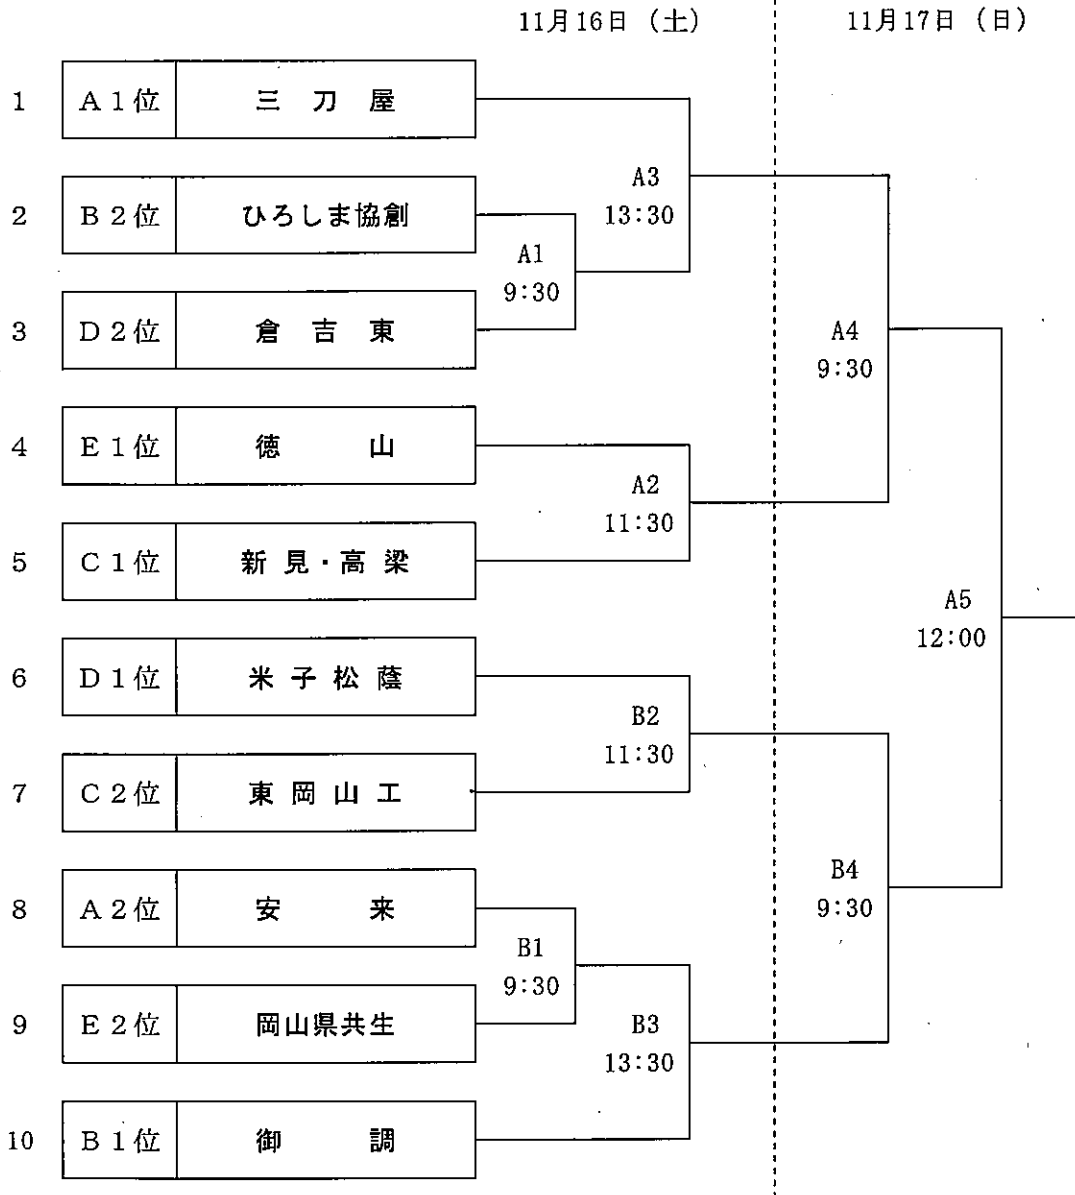

第28回 中国高等学校ソフトボール新人大会 男子 組合せ

(日時) 令和6年11月16日(土)～17日(日)
(会場) 加茂町スポーツセンター

各県代表校

鳥 取 県	島 根 県	山 口 県	広 島 県	岡 山 県
米子松蔭高校	三刀屋高校	徳山高校	御調高校	新見高校・高梁高校
倉吉東高校	安来高校		ひろしま協創高校	東岡山工業高校
				岡山県共生高校