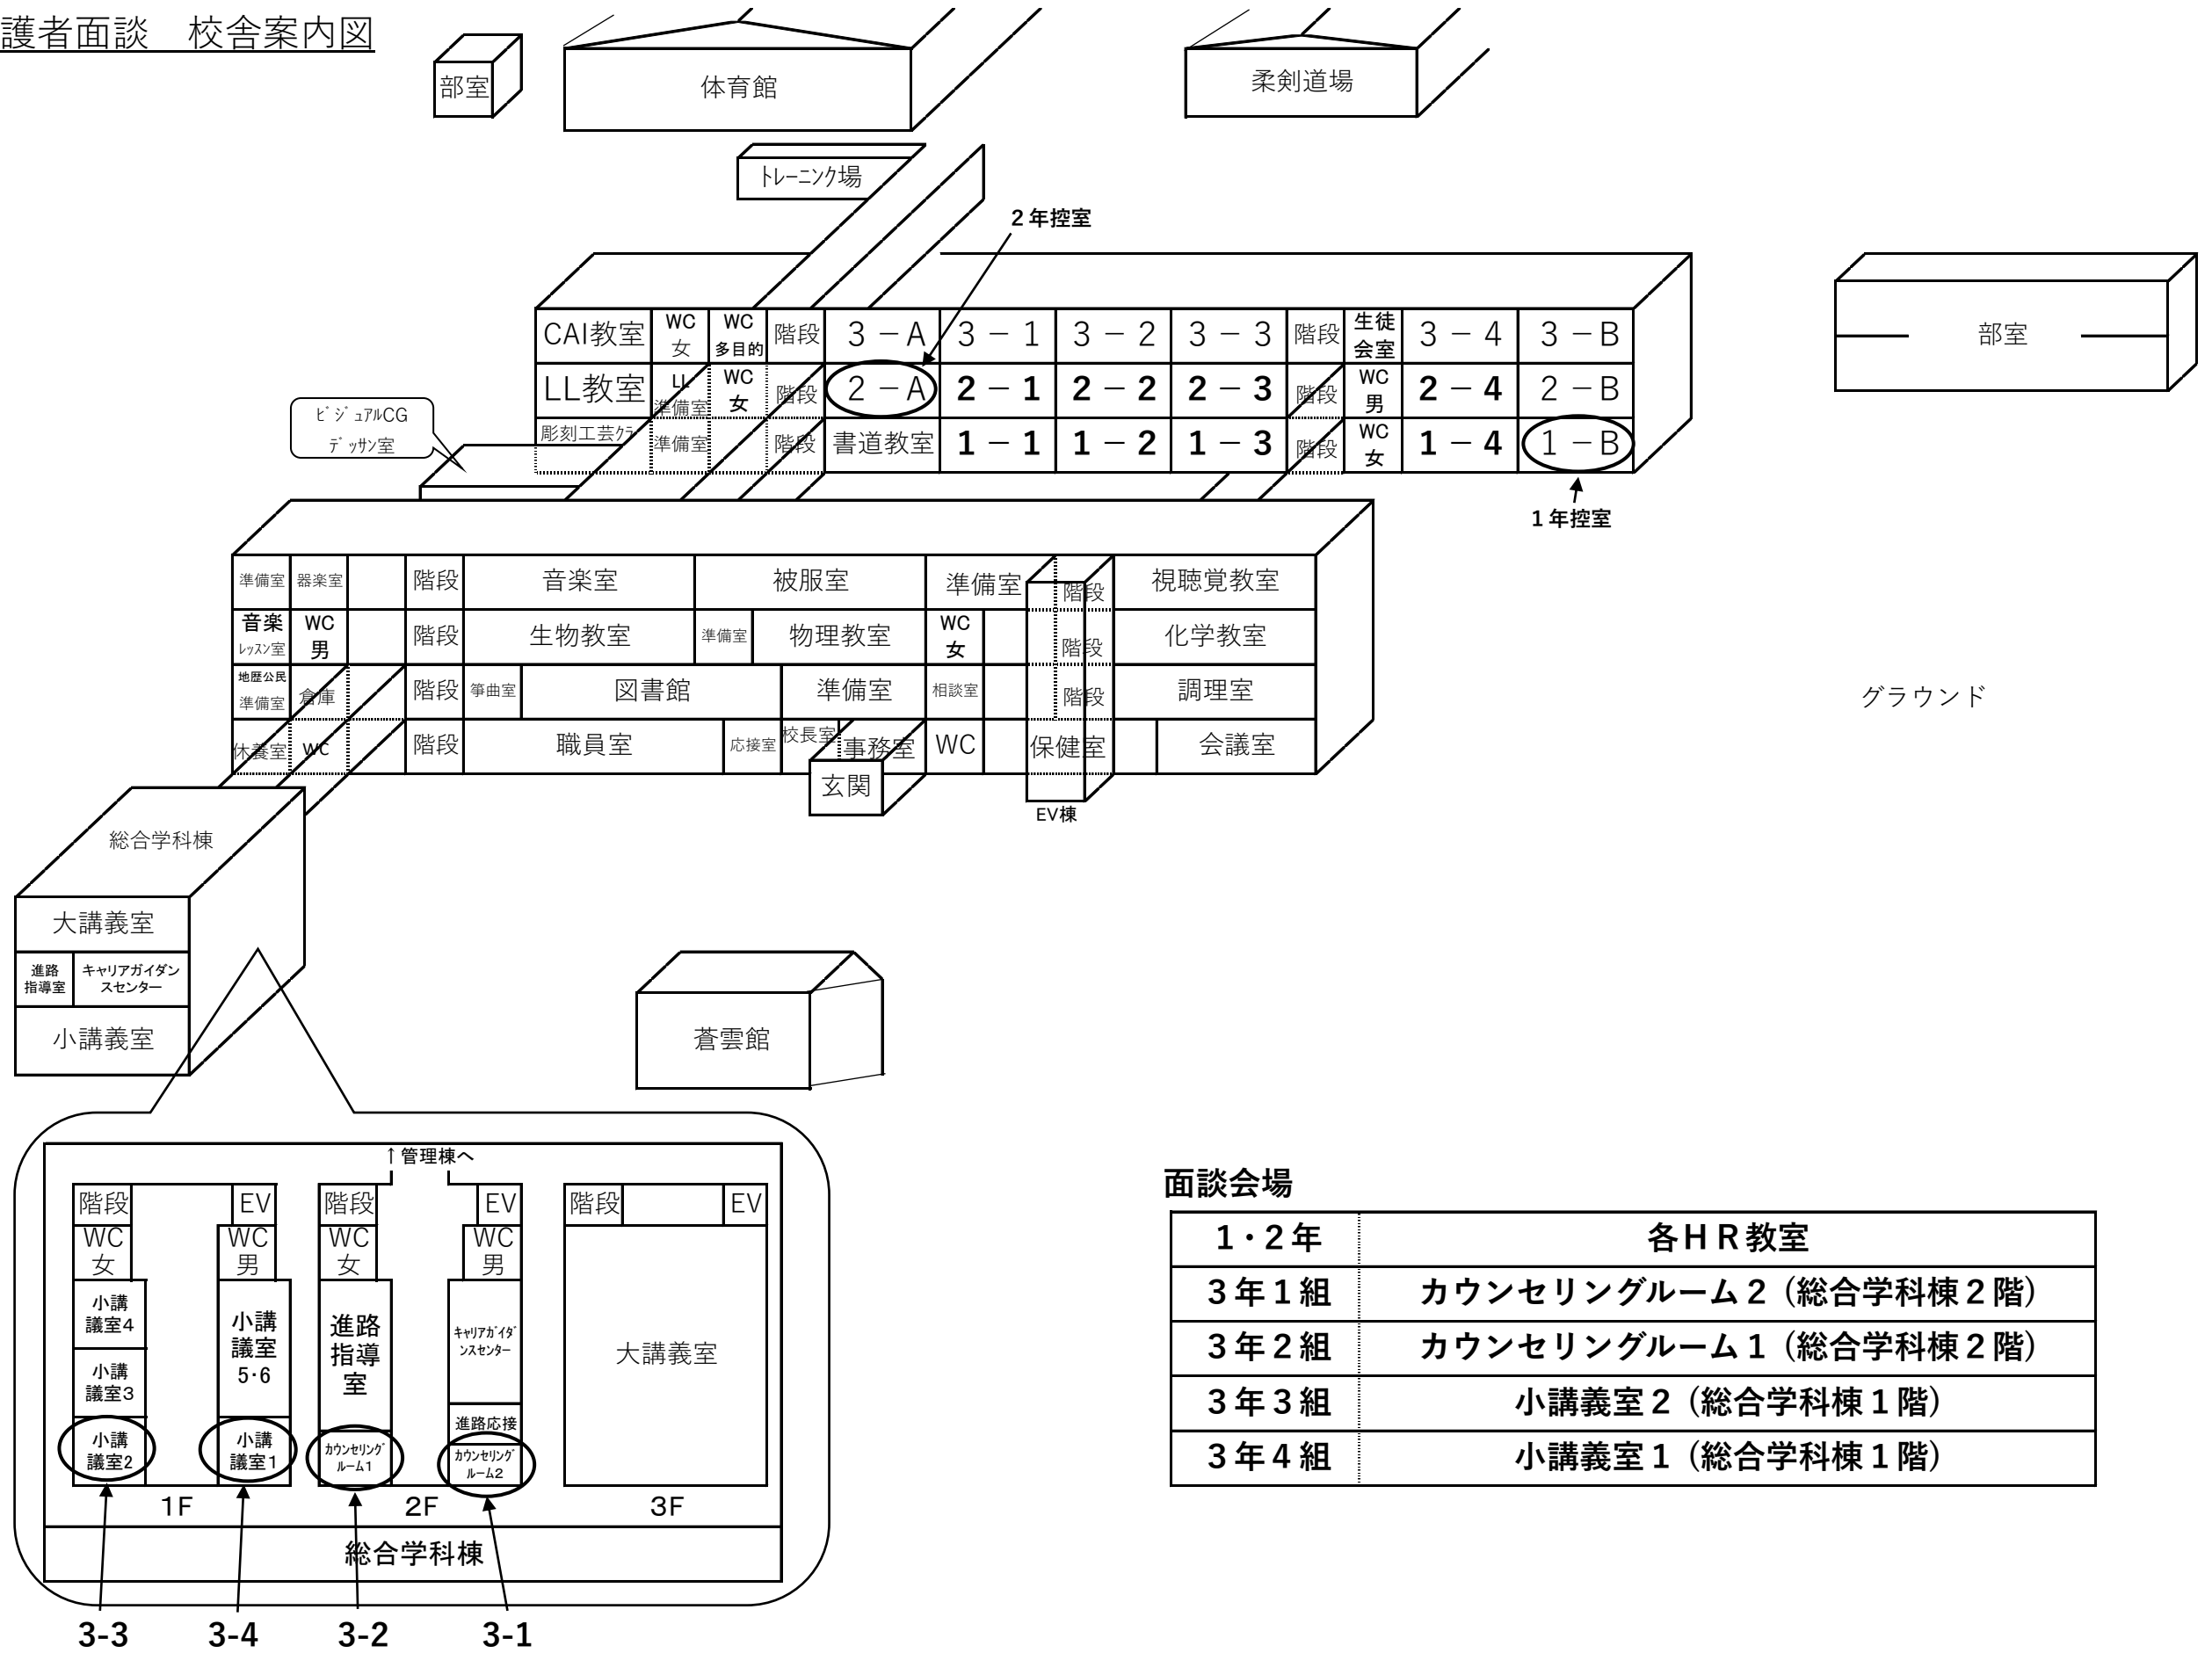

保護者面談 校舎案内図

面談会場

1・2年	各HR教室
3年1組	カウンセリングルーム2 (総合学科棟2階)
3年2組	カウンセリングルーム1 (総合学科棟2階)
3年3組	小講義室2 (総合学科棟1階)
3年4組	小講義室1 (総合学科棟1階)